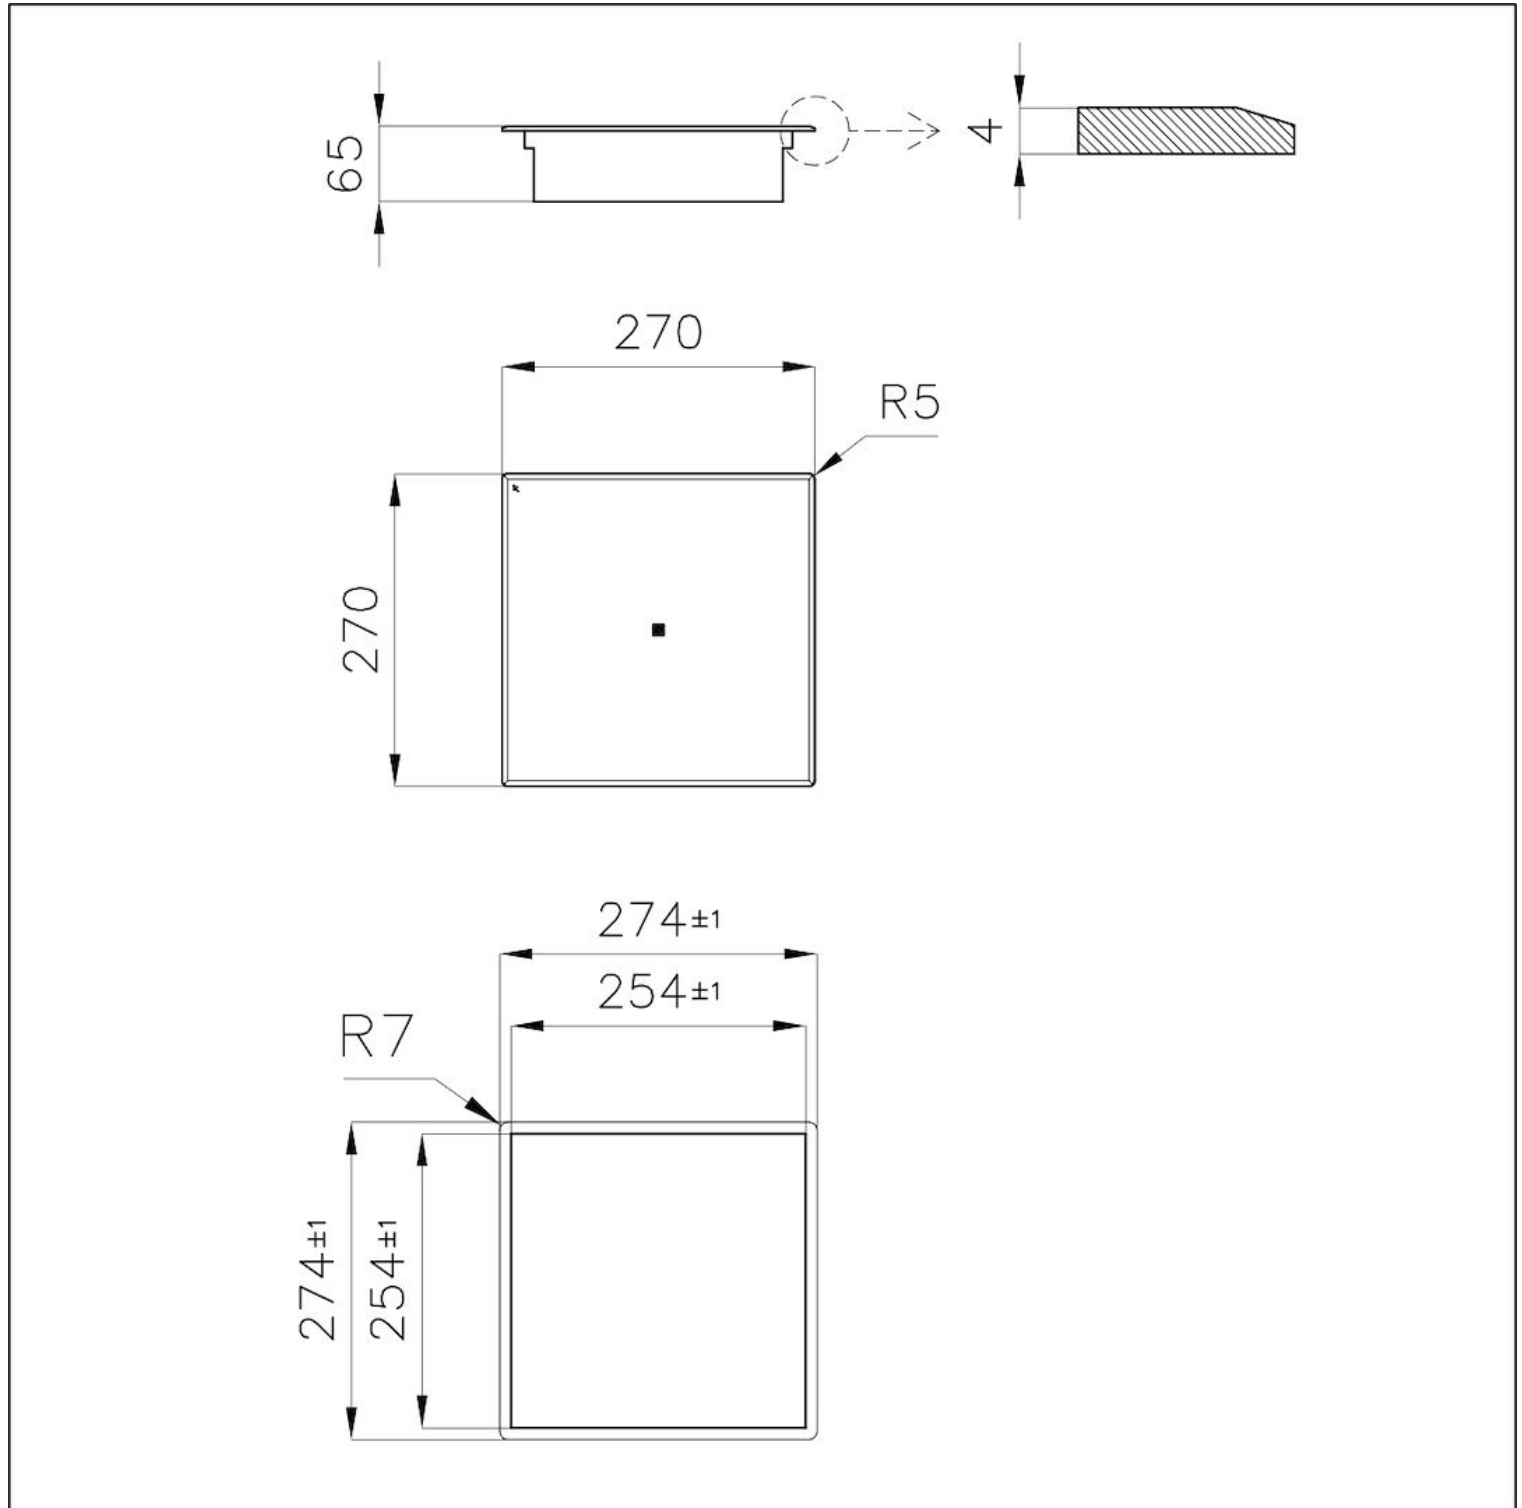

DESSINS TECHNIQUES