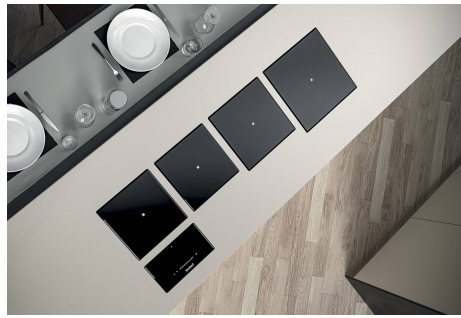

GALERIE

LES APPARIEMENTS RECOMMANDÉS

**Modular Induction - Boîtier de
Connexion**
7369 040

**Modular Induction - Boîtier de
Connexion**
7369 030

**Modular Induction - Boîtier de
Connexion**
7369 020

**Table de cuisson Touch Control
Modular Quadra**
7367 040

**Table de cuisson Touch Control
Modular Quadra**
7367 030

**Table de cuisson Touch Control
Modular Quadra**
7367 020